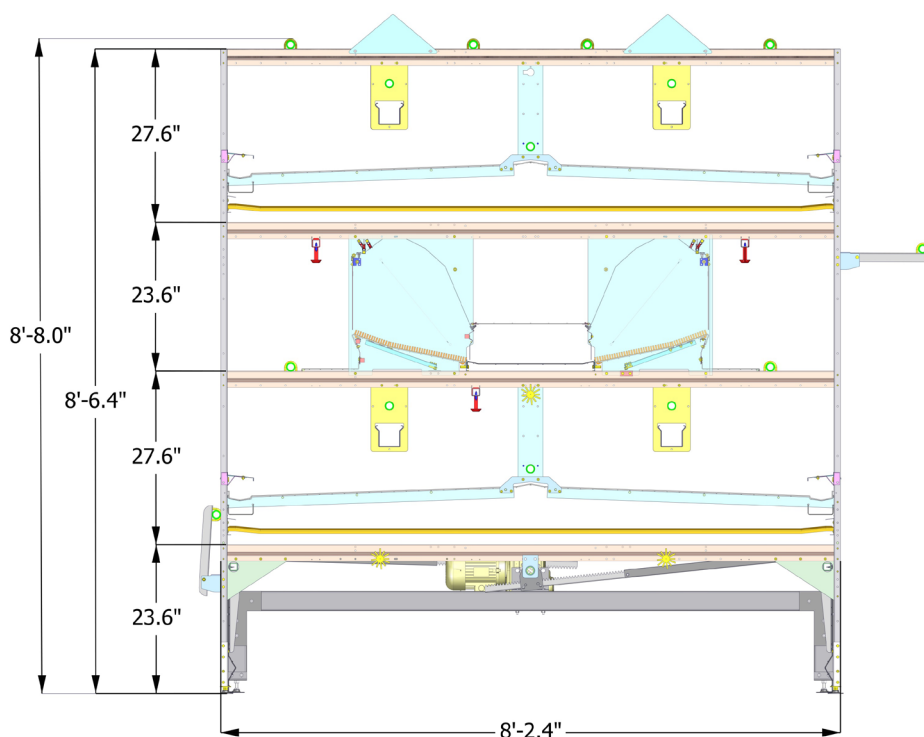

Délka sekce: 1205 mm

Výška systému: 2600 mm

Šířka systému: 2000 mm

2200 mm

2500 mm

3000 mm

Hellmann Poultry GmbH & Co. KG

Alter Flugplatz 50 · D-49377 Vechta · Germany