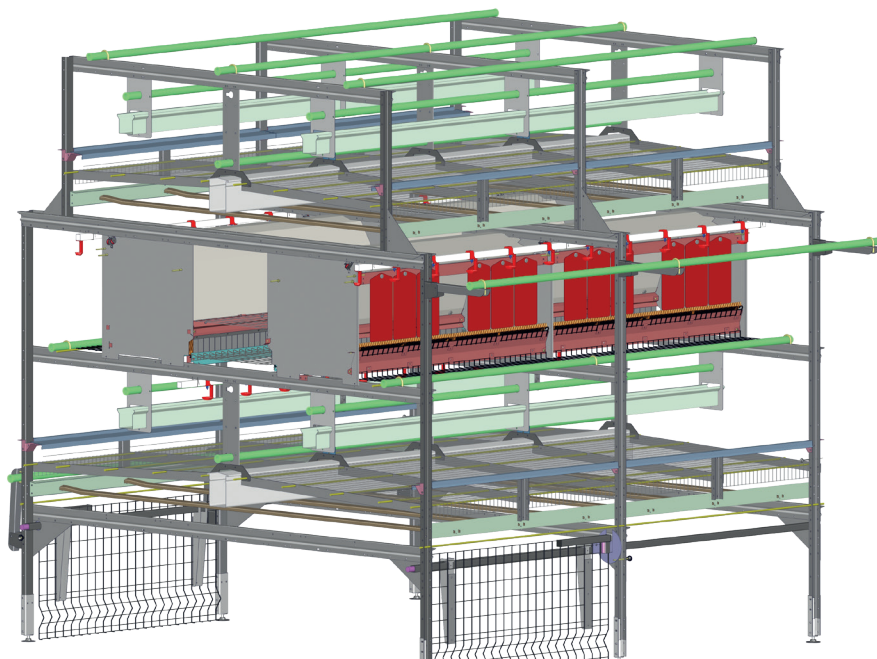

HELLMANN
POULTRY EQUIPMENT

Eggcellence.
Made in Germany.

Aviary PRO 11

Náš prodejní bestseller pro volierovou snášku

PRO 11 volierový systém je variabilní několikapatrový systém pro optimální využití prostoru nových i existujících hal. Otevřená konstrukce umožňuje snadné čištění technologie i ošetření proti čmelíkům.

Nerezové podpěry nohou a odolná konstrukce pohonů zajistí zvýšenou životnost technologie.

Podporuje přírodní chování drůbeže

Variabilní konstrukce umožní maximální naskladnění na m² podlahy haly

Technologie vyhovuje všem standardům EU pro bezklecový chov

Vynikající kvalita a čistota vajec

Strong and durable housing system thanks to high-quality components

Aviary PRO 11

Vícepatrový variabilní systém vyhoví i starším halám

UMÍME VYROBIT VÍCE NEŽ 80
RŮZNÝCH VARIANT TECHNOLOGIE

Délka sekce: 1205 mm

Výška systému: 2600 mm

Šířka systému: 2000 mm

2200 mm

2500 mm

3000 mm

Hellmann Poultry GmbH & Co. KG

Alter Flugplatz 50 · D-49377 Vechta · Germany